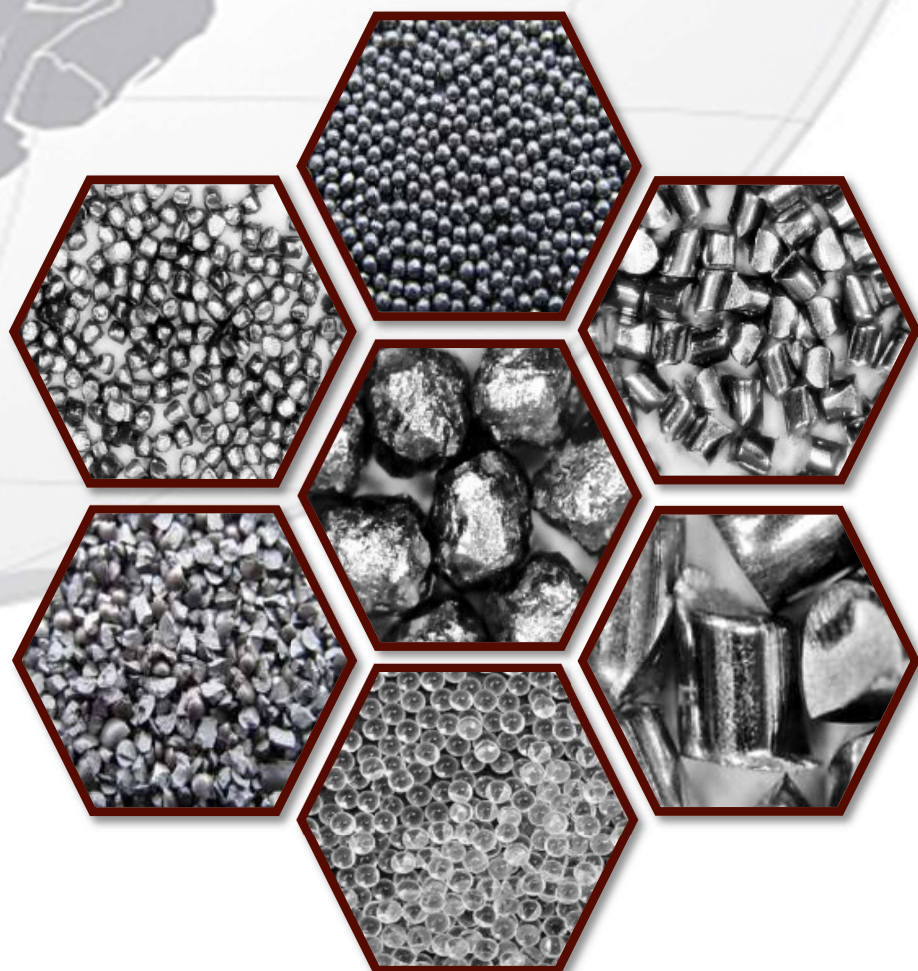

VULKAN INOX GmbH

Go ahead

DEUMEX DO
BRASIL
TECNOLOGIA EM JATEAMENTO

DISTRIBUIDOR EXCLUSIVO

Granalhas Especiais para Jateamento

DEUMEX DO BRASIL COMERCIAL IMPORTAÇÃO E EXPORTAÇÃO LTDA

RUA IPERARÁ, 82 - JARDIM MANGALOT - CEP: 05134-100

SÃO PAULO - SP - BRASIL

CNPJ: 12.534.647/0001-82

FONE/FAX: + 55 11 3908-8790

VENDAS@DEUMEX.COM.BR

WWW.DEUMEXDOBASIL.COM.BR