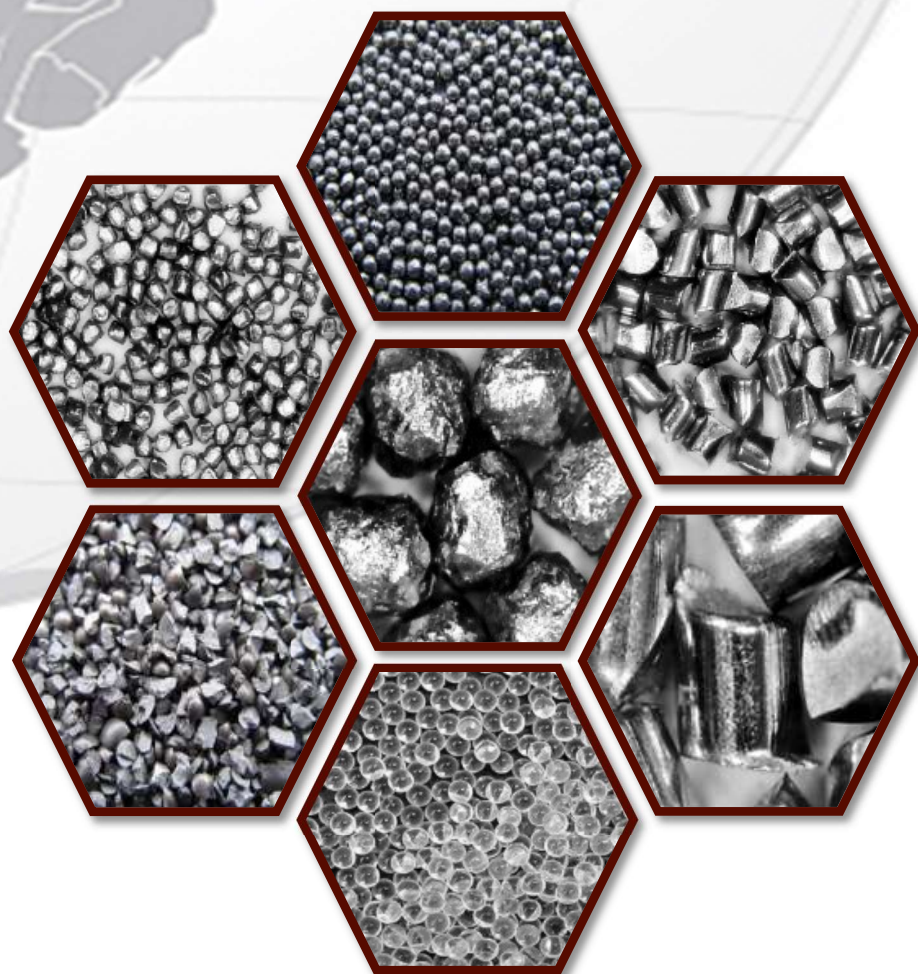

VULKAN INOX GmbH

Go ahead

DEUMEX DO
BRASIL
TECNOLOGIA EM JATEAMENTO

DISTRIBUIDOR EXCLUSIVO

Granalhas Especiais para Jateamento

DEUMEX DO BRASIL COMERCIAL IMPORTAÇÃO E EXPORTAÇÃO LTDA

RUA IPERARÁ, 82 - JARDIM MANGALOT - CEP: 05134-100

SÃO PAULO - SP - BRASIL

CNPJ: 12.534.647/0001-82

FONE/FAX: + 55 11 3908-8790

VENDAS@DEUMEX.COM.BR

WWW.DEUMEXDOBRASIL.COM.BR